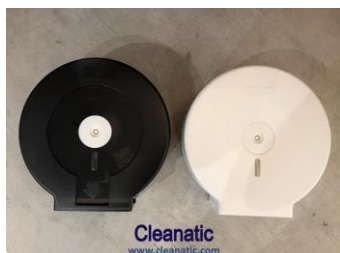

กล่องใส่สำหรับกระดาษทิชชู่ม้วนใหญ่
Jumbo Roll Tissue Dispenser
C-0001 / C-0003